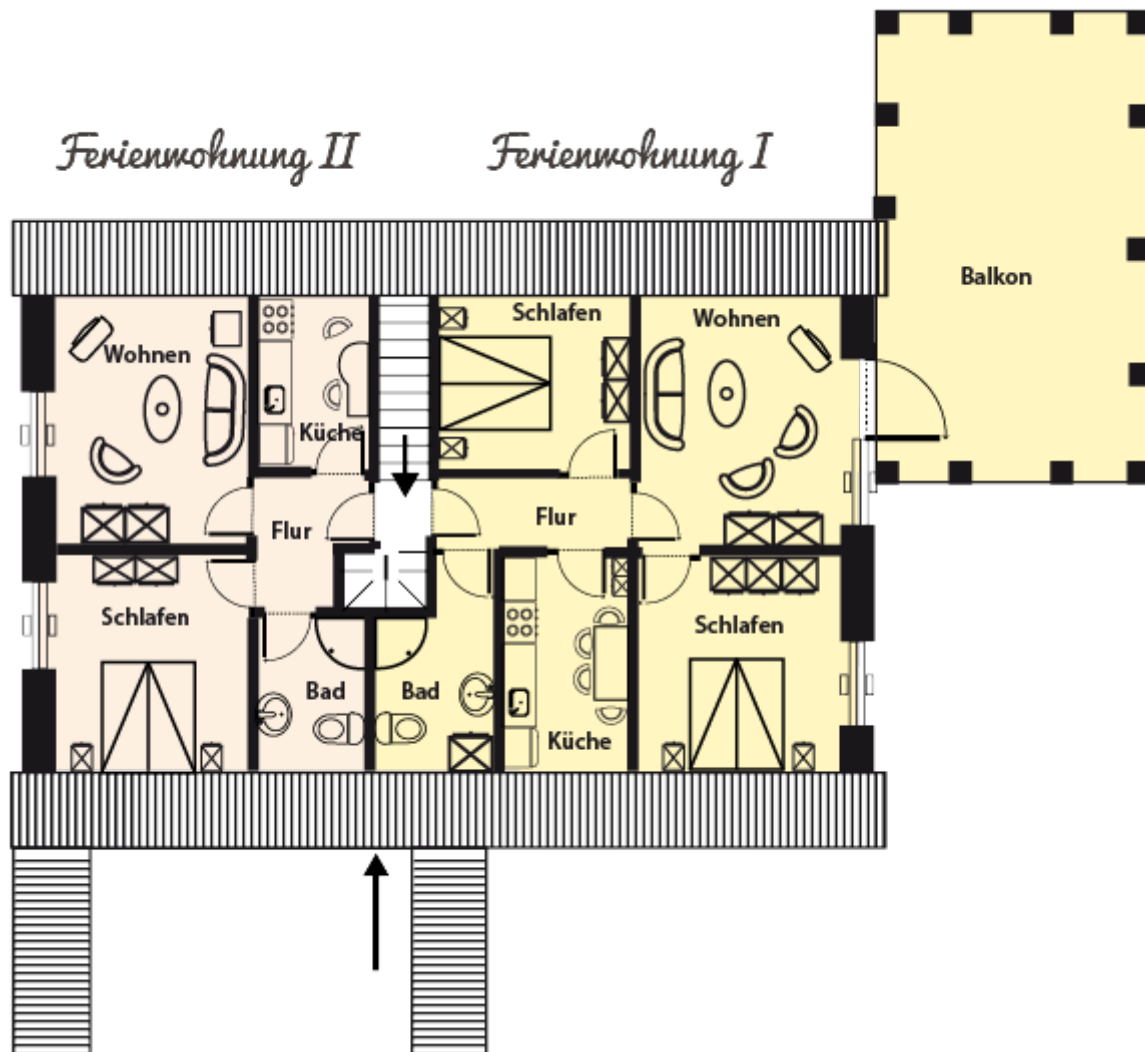

Sie sind hier: www.fewo-domeyer-foehr.de / [3: FeWo Alkersum](#) / [3.1: Wohnung I](#)

Ferienwohnung I - Petalumaweg in Alkersum

Diese Wohneinheit verfügt über 65 m² und befindet sich im 1.OG.

Die Wohnung beinhaltet ein Wohnzimmer mit Sat-TV, Radio, Internetanschluss und Telefon mit Zugang zum großen Balkon mit Strandkorb und Gartenmöbeln. Eine Einbauküche mit Essplatz, zwei Schlafzimmern und Dusche/WC mit Waschmaschine.

- Aussenansicht

- Treppenaufgang

- Wohnzimmer

- Küche

• Badezimmer

• Schlafzimmer I

- Schlafzimmer II

- Balkon mit Strandkorb

• Balkonansicht

Raumaufteilung
 2 Schlafräume 1 Babybett 1
 separate Küche

1 Badezimmer mit Dusche 1
 Wohnraum

Betten
 2 Doppelbetten 1
 Babybett

Auszeichnung

Kleinkinderfreundlich

Außenbereich

Grillmöglichkeit Balkon Garten/Liegewiese