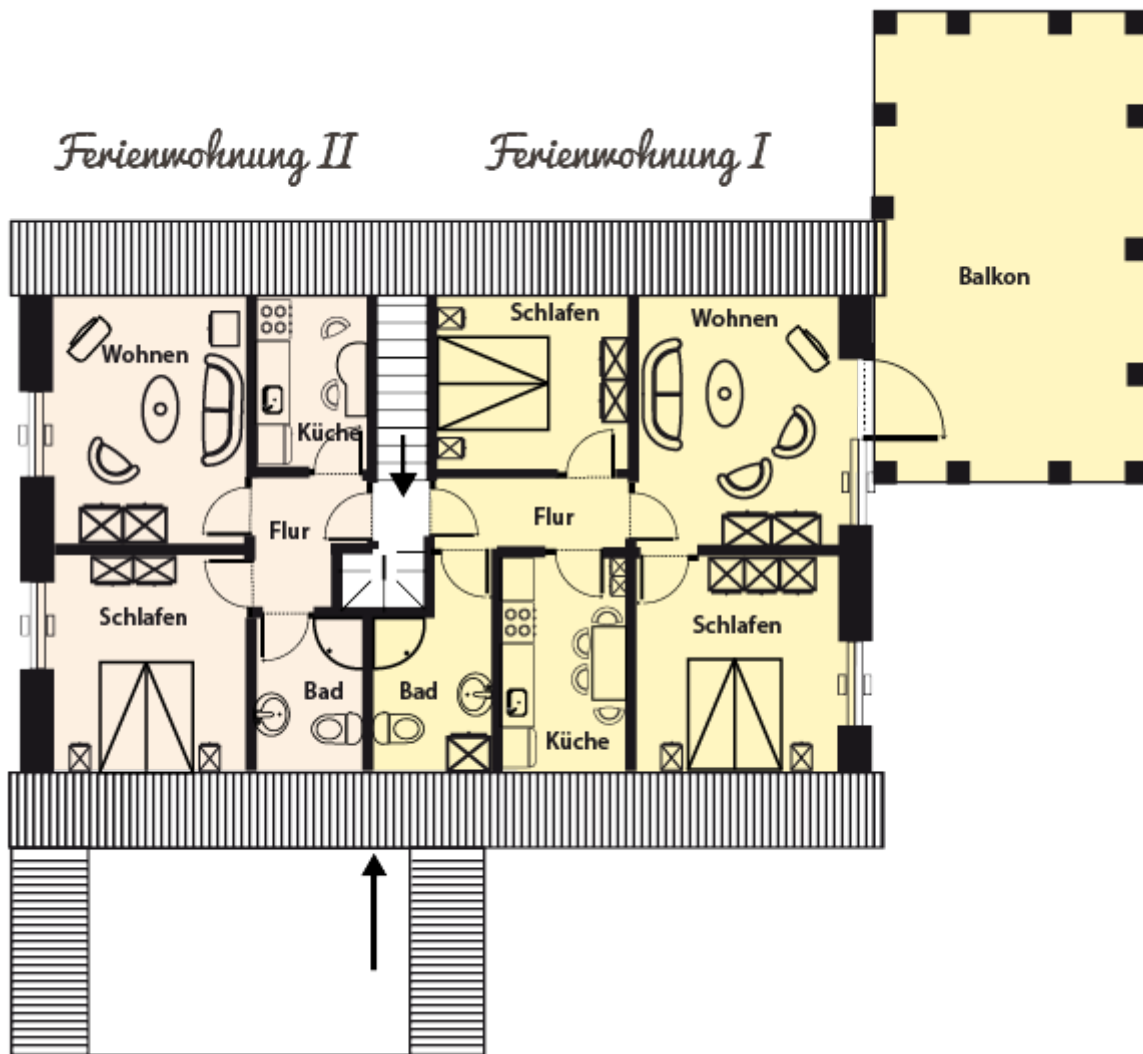

# Ferienwohnung I - Petalumaweg in Alkersum

Diese Wohneinheit verfügt über 65 m<sup>2</sup> und befindet sich im 1.OG.

Die Wohnung beinhaltet ein Wohnzimmer mit Sat-TV, Radio, Internetanschluss und Telefon mit Zugang zum großen Balkon mit Strandkorb und Gartenmöbeln. Eine Einbauküche mit Essplatz, zwei Schlafzimmern und Dusche/WC mit Waschmaschine.

- Aussenansicht

- Treppenaufgang

- Wohnzimmer

- Küche

• Badezimmer

• Schlafzimmer I

- Schlafzimmer II

- Balkon mit Strandkorb

• Balkonansicht

Raumaufteilung  
 2 Schlafräume 1 Babybett 1  
 separate Küche

1 Badezimmer mit Dusche 1  
 Wohnraum

Betten  
 2 Doppelbetten 1  
 Babybett

**Auszeichnung**

Kleinkinderfreundlich  
 Außenbereich  
 Grillmöglichkeit Balkon Garten/Liegewiese  
 (gemeinsch.) Gartenmöbel (gemeinsch.)  
 Parkplatz (gemeinsch.) Strandkorb  
 (gemeinsch.) Terrasse Unterstellmögl. für  
 Fahrräder  
 Kinder  
 Kinderhochstuhl