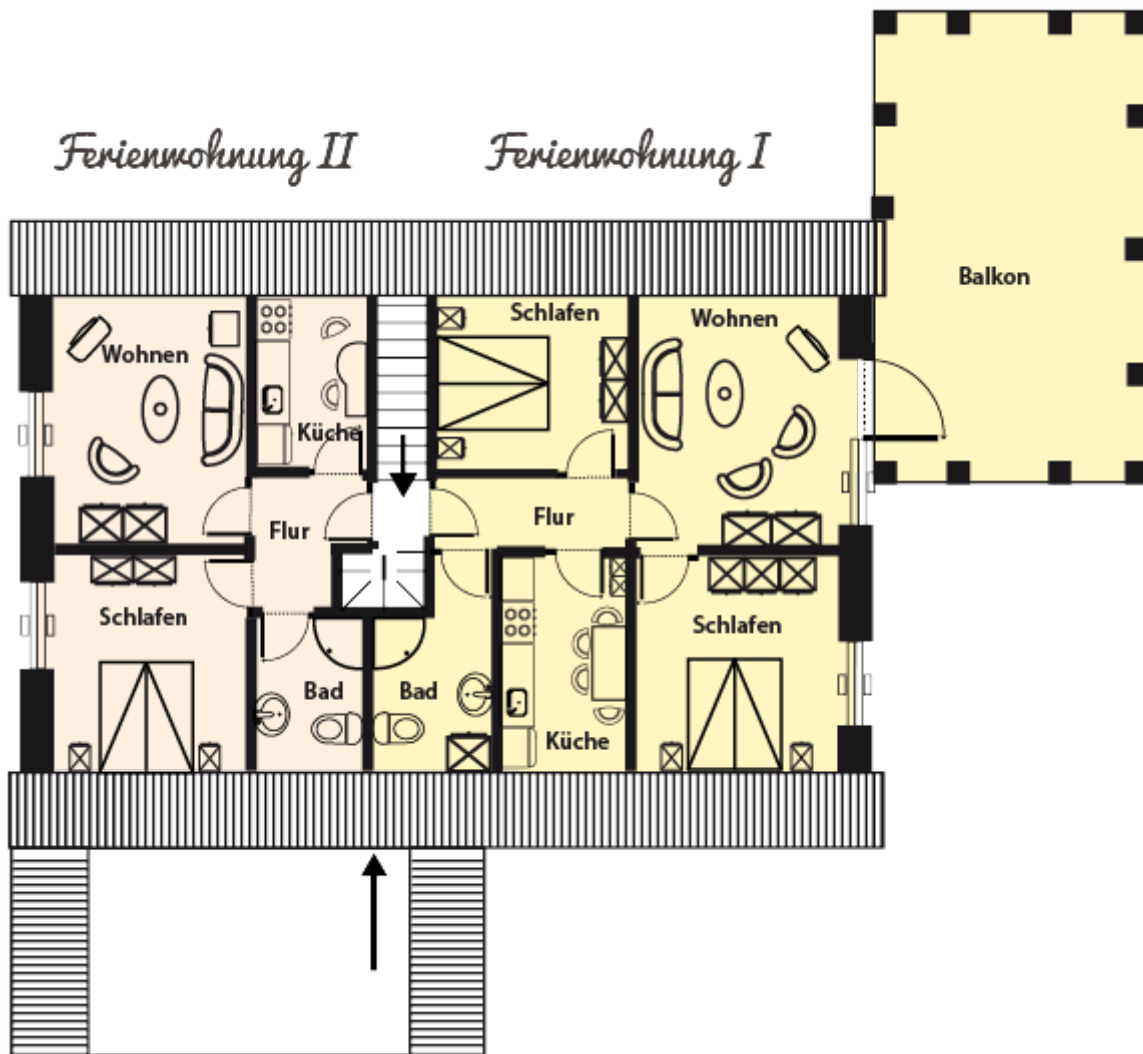

Sie sind hier: www.fewo-domeyer-foehr.de / [3: FeWo Alkersum](#) / [3.2: Wohnung II](#)

Ferienwohnung II - Petalumaweg in Alkersum

Diese Wohneinheit verfügt über 50 m² und befindet sich im 1.OG.

Die Wohnung beinhaltet ein Wohnzimmer mit Sat-TV, Radio, Internetanschluss und Telefon mit Terrassenplatz im Garten mit Gartenmöbeln. Eine Einbauküche mit Essplatz, zwei Schlafzimmer sowie Dusche und WC.

- Aussenansicht

- Terrasse

• Wohnzimmer

• Küche

• Badezimmer

• Schlafzimmer

Raumaufteilung
 2 Schlafräume 1 Babybett 1
 separate Küche

1 Badezimmer mit Dusche 1
 Wohnraum