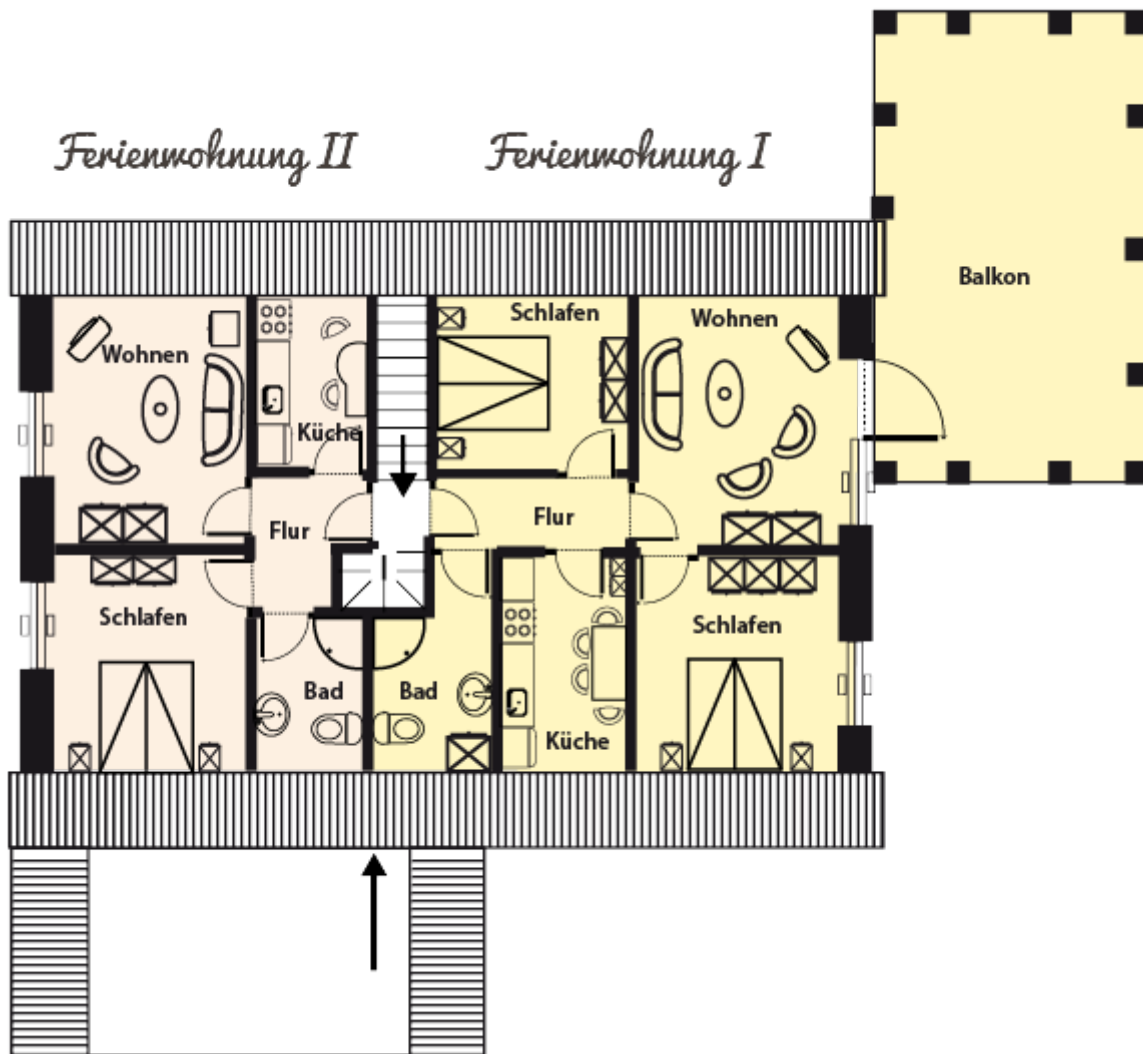

Sie sind hier: www.fewo-domeyer-foehr.de / [3: FeWo Alkersum](#) / [3.2: Wohnung II](#)

Ferienwohnung II - Petalumaweg in Alkersum

Diese Wohneinheit verfügt über 50 m² und befindet sich im 1.OG.

Die Wohnung beinhaltet ein Wohnzimmer mit Sat-TV, Radio, Internetanschluss und Telefon mit Terrassenplatz im Garten mit Gartenmöbeln. Eine Einbauküche mit Essplatz, zwei Schlafzimmer sowie Dusche und WC.

- Aussenansicht

- Terrasse

• Wohnzimmer

• Küche

• Badezimmer

• Schlafzimmer

Raumaufteilung
2 Schlafräume 1 Babybett 1
separate Küche

1 Badezimmer mit Dusche 1
Wohnraum