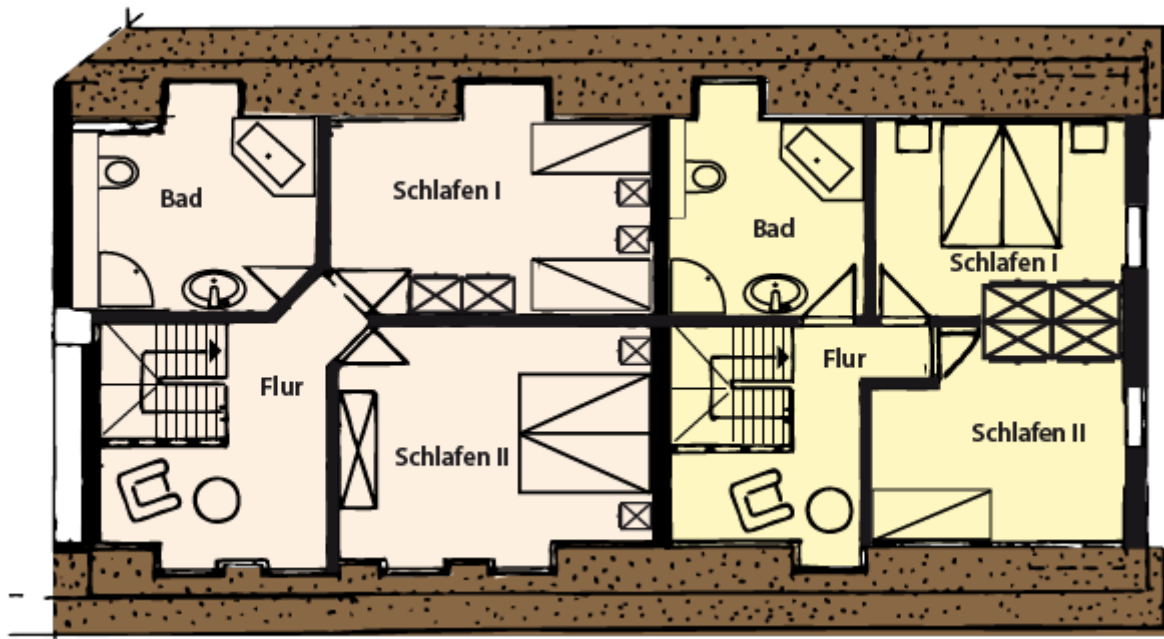

Sie sind hier: www.fewo-domeyer-foehr.de / [2: FeWo Wrixum](#) / [2.2: Wohnung Maike](#)

Ferienwohnung "Maike" in Omas Hüs

Diese allergikergerechte Wohneinheit verfügt über 128 m² die sich über EG und 1.OG verteilen.

- Flur

- Wohnzimmer

• Wohn- und Esszimmer

• Wohnzimmer

• Wohnung Maike

• Schlafzimmer I

• Schlafzimmer II

• Kinderzimmer

- Wellness-Dampfsauna

Großzügiges Dusch- und Wellnessbad mit Dampfsauna (für 2 Pers.) und Badewanne.

Eine helle, wohnliche Küche mit Backofen, Mikrowelle und Spülmaschine.

Wohnung Maike befindet sich in der Mitte des restaurierten Bauernhauses unter Reet.

Raumaufteilung

3 Schlafräume 1 Badezimmer mit Dusche
 1 separate Küche 1 Badez. mit Dusche und
 Wanne 1 Wohnraum 1
 zusätzliches WC

Betten

2 Einzelbett 2
 Doppelbetten 1 Babybett

Auszeichnung

Allergikergerecht Kleinkinderfreundlich Wellnessbad mit
 Dampfsauna
 Außenbereich
 Grillmöglichkeit Elektrogrill Garten/Liegewiese
 (gemeinsch.) Gartenmöbel (gemeinsch.) Parkplatz
 (gemeinsch.) Reetdachhaus Strandkorb (gemeinsch.)
 Terrasse Unterstellmögl. für Fahrräder
 Kinder
 Kinderhochstuhl Kinderspielplatz (gemeinsch.)