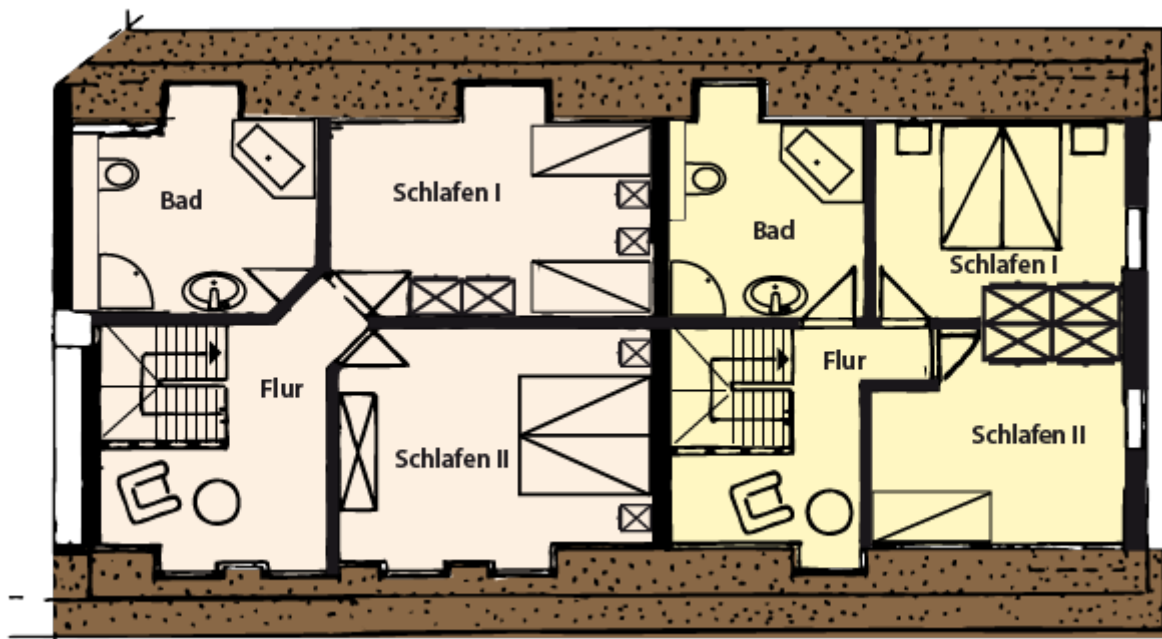

- Flur

- Wohnzimmer

• Wohn- und Esszimmer

• Wohnzimmer

• Wohnung Maike

• Schlafzimmer I

• Schlafzimmer II

• Kinderzimmer

- Wellness-Dampfsauna

Großzügiges Dusch- und Wellnessbad mit Dampfsauna (für 2 Pers.) und Badewanne.

Eine helle, wohnliche Küche mit Backofen, Mikrowelle und Spülmaschine.

Wohnung Maike befindet sich in der Mitte des restaurierten Bauernhauses unter Reet.

Raumaufteilung

3 Schlafräume 1 Badezimmer mit Dusche
 1 separate Küche 1 Badez. mit Dusche und
 Wanne 1 Wohnraum 1
 zusätzliches WC

Betten

2 Einzelbett 2
 Doppelbetten 1 Babybett

Auszeichnung

Allergikergerecht Kleinkinderfreundlich Wellnessbad mit
 Dampfsauna