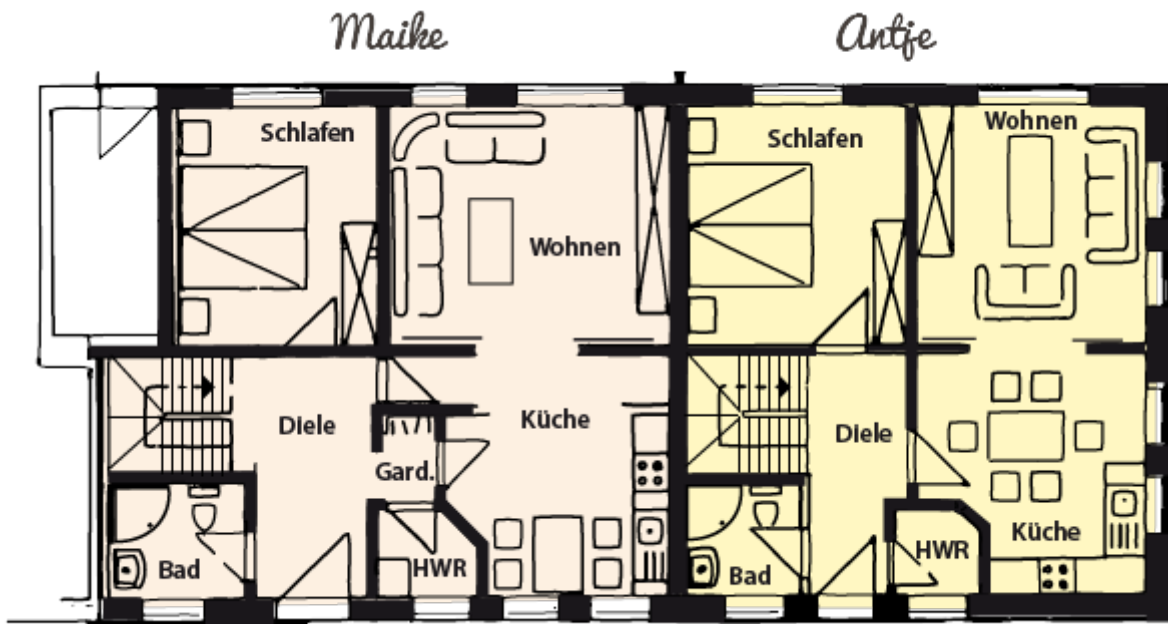

Sie sind hier: www.fewo-domeyer-foehr.de / [2: FeWo Wrixum](#) / [2.2: Wohnung Maike](#)

Ferienwohnung "Maike" in Omas Hüs

Diese allergikergerechte Wohneinheit verfügt über 128 m² die sich über EG und 1.OG verteilen.

- Flur

- Wohnzimmer

• Wohn- und Esszimmer

• Wohnzimmer

• Wohnung Maike

• Schlafzimmer I

• Schlafzimmer II

• Kinderzimmer

- Wellness-Dampfsauna

Großzügiges Dusch- und Wellnessbad mit Dampfsauna (für 2 Pers.) und Badewanne.

Eine helle, wohnliche Küche mit Backofen, Mikrowelle und Spülmaschine.

Wohnung Maike befindet sich in der Mitte des restaurierten Bauernhauses unter Reet.

Raumaufteilung

3 Schlafräume 1 Badezimmer mit Dusche
 1 separate Küche 1 Badez. mit Dusche und
 Wanne 1 Wohnraum 1
 zusätzliches WC

Betten

2 Einzelbett 2
 Doppelbetten 1 Babybett

Auszeichnung

Allergikergerecht Kleinkinderfreundlich Wellnessbad mit
 Dampfsauna
 Außenbereich
 Grillmöglichkeit Elektrogrill Garten/Liegewiese
 (gemeinsch.) Gartenmöbel (gemeinsch.) Parkplatz
 (gemeinsch.) Reetdachhaus Strandkorb (gemeinsch.)
 Terrasse Unterstellmögl. für Fahrräder
 Kinder
 Kinderhochstuhl Kinderspielplatz (gemeinsch.)