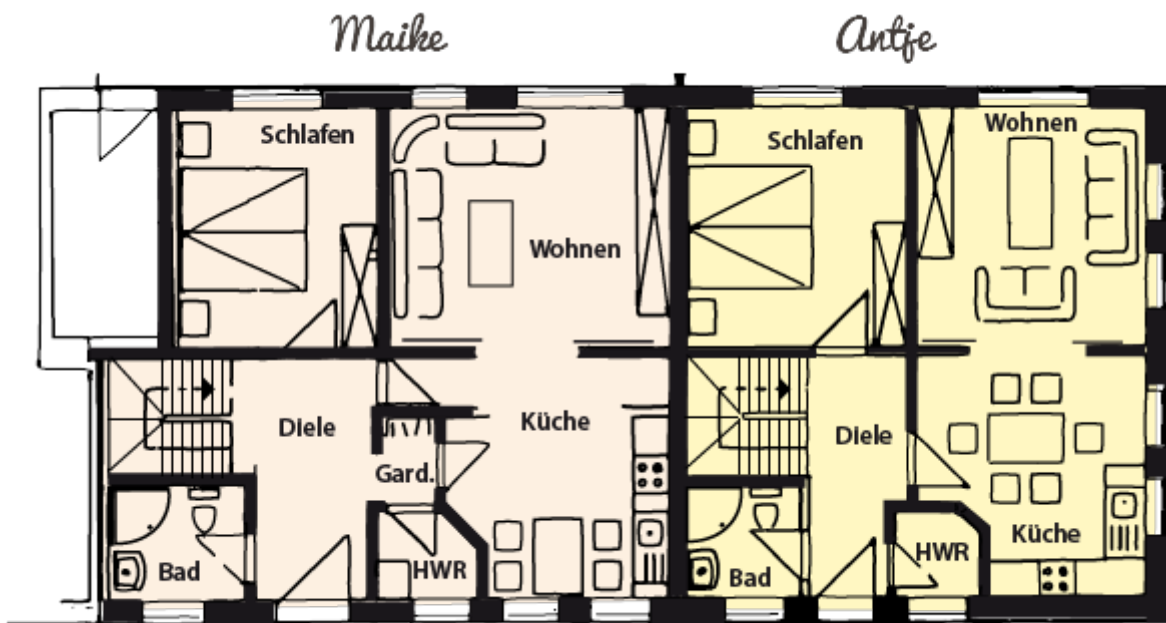

Sie sind hier: www.fewo-domeyer-foehr.de / [2: FeWo Wrixum](#) / [2.2: Wohnung Maike](#)

Ferienwohnung "Maike" in Omas Hüs

Diese allergikergerechte Wohneinheit verfügt über 128 m² die sich über EG und 1.OG verteilen.

- Flur

- Wohnzimmer

• Wohn- und Esszimmer

• Wohnzimmer

• Wohnung Maike

• Schlafzimmer I

• Schlafzimmer II

• Kinderzimmer

- Wellness-Dampfsauna

Großzügiges Dusch- und Wellnessbad mit Dampfsauna (für 2 Pers.) und Badewanne.

Eine helle, wohnliche Küche mit Backofen, Mikrowelle und Spülmaschine.

Wohnung Maike befindet sich in der Mitte des restaurierten Bauernhauses unter Reet.

Raumaufteilung

3 Schlafräume 1 Badezimmer mit Dusche
 1 separate Küche 1 Badez. mit Dusche und
 Wanne 1 Wohnraum 1
 zusätzliches WC

Betten

2 Einzelbett 2
 Doppelbetten 1 Babybett

Auszeichnung

Allergikergerecht Kleinkinderfreundlich Wellnessbad mit
 Dampfsauna